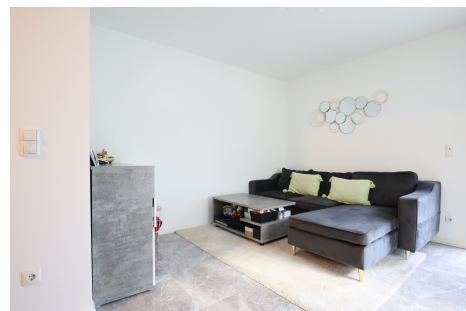

### BESCHREIBUNG

Die Immobilienagentur House Dream bietet Ihnen exklusiv diese schöne Wohnung mit separatem Eingang im Erdgeschoss an. Sie verfügt über eine Wohnfläche von 60,69 m<sup>2</sup> und befindet sich in idealer Lage in Godbrange, in der sehr beliebten Gemeinde Junglinster, nur 16 km von der Stadt Luxemburg und 17 km vom Kirchberg entfernt. Die Immobilie setzt sich wie folgt zusammen: Eingangsbereich, Wohn-/Esszimmer mit offener Einbauküche, ein Schlafzimmer mit Ankleidezimmer, ein Badezimmer mit Doppelwaschbecken, ebenerdiger Dusche und WC. Zur Immobilie gehören außerdem ein Außenparkplatz und ein Keller. Zögern Sie nicht, uns zu kontaktieren, wenn Sie eine Immobilie zum Verkauf oder zur Vermietung haben! Wir sind ständig auf der Suche nach Wohnungen, Häusern und Baugrundstücken zum Verkauf und zur Vermietung für unseren bestehenden Kundenstamm. Unsere Schätzungen sind kostenlos. Je nach Verfügbarkeit der Eigentümer stehen wir auch samstags für Besichtigungen zur Verfügung. Bei der Beantragung Ihres Kredits sorgen unsere...

### SPEZIFIKATIONEN

Anzahl der Zimmer : 3  
Schlafzimmer : 1  
Oberfläche : 61m<sup>2</sup>  
Nb. Badezimmer : 1  
Einbauküche : Oui