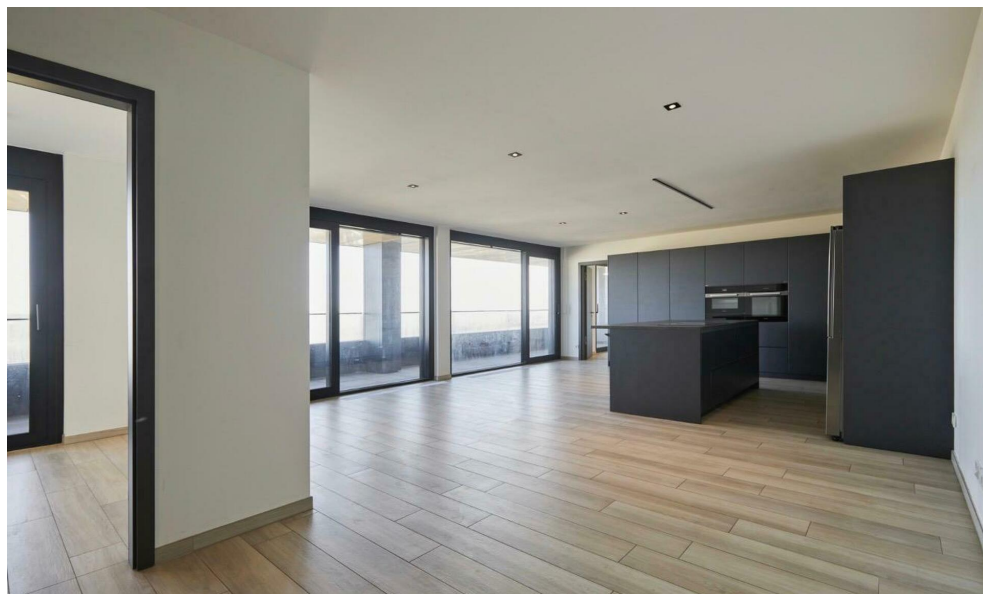

Wohnung
97.58m² 2 Zimmer (s)
Luxembourg-Gasperich

3 900€
Lasten : 600€

BESCHREIBUNG

House Dream präsentiert Ihnen exklusiv zur Vermietung diese elegante 97,58 m² große Wohnung mit einem 27,8 m² großen Balkon. Sie befindet sich im 11. Stock der prestigeträchtigen Wohnanlage „Tours Zenith“ in Gasperich/Cloche d'Or und bietet einen atemberaubenden Blick auf die Stadt Luxemburg und den Kirchberg. Sie profitieren von einer hervorragenden Anbindung, nicht nur an die Stadt Luxemburg und den Kirchberg, sondern auch über eine direkte Straßenbahnverbindung zum Flughafen. Die Bewohner der „Tours Zenith“ haben zudem exklusiven Zugang zu einem privaten Fitnessstudio, einem Schwimmbad und einem Wellnessbereich. Lassen Sie sich diese einmalige Gelegenheit nicht entgehen, eine bemerkenswerte Immobilie in einem der begehrtesten Viertel Luxemburgs zu mieten. Die Immobilie setzt sich wie folgt zusammen: Eingangsbereich, Einbauküche, offen zum Esszimmer und Wohnzimmer mit Zugang zu einem großen Balkon, 2 Schlafzimmer, Badezimmer mit Dusche, WC und Waschbecken sowie ein weiteres Badezimmer mit Dusch...

SPEZIFIKATIONEN

Anzahl der Zimmer : -
Schlafzimmer : 2
Oberfläche : 97.58m²
Nb. Badezimmer : -
Einbauküche : Oui

ENERGIEPASS

energieeffizient

Wärmedämmung Klasse

✓ House dream

📍 14/16 rue Michel Rodange L-2430