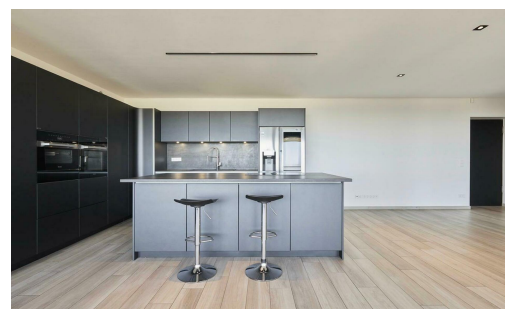

Wohnung
97.58m² 2 Zimmer (s)
Luxembourg-Gasperich

3 900€
Lasten : 600€

BESCHREIBUNG

House Dream präsentiert Ihnen exklusiv zur Vermietung diese elegante 97,58 m² große Wohnung mit einem 27,8 m² großen Balkon. Sie befindet sich im 11. Stock der prestigeträchtigen Wohnanlage „Tours Zenith“ in Gasperich/Cloche d'Or und bietet einen atemberaubenden Blick auf die Stadt Luxemburg und den Kirchberg. Sie profitieren von einer hervorragenden Anbindung, nicht nur an die Stadt Luxemburg und den Kirchberg, sondern auch über eine direkte Straßenbahnverbindung zum Flughafen. Die Bewohner der „Tours Zenith“ haben zudem exklusiven Zugang zu einem privaten Fitnessstudio, einem Schwimmbad und einem Wellnessbereich. Lassen Sie sich diese einmalige Gelegenheit nicht entgehen, eine bemerkenswerte Immobilie in einem der begehrtesten Viertel Luxemburgs zu mieten. Die Immobilie setzt sich wie folgt zusammen: Eingangsbereich, Einbauküche, offen zum Esszimmer und Wohnzimmer mit Zugang zu einem großen Balkon, 2 Schlafzimmer, Badezimmer mit Dusche, WC und Waschbecken sowie ein weiteres Badezimmer mit Dusch...

SPEZIFIKATIONEN

Anzahl der Zimmer : -
Schlafzimmer : 2
Oberfläche : 97.58m²
Nb. Badezimmer : -
Einbauküche : Oui

ENERGIEPASS

energieeffizient

Wärmedämmung Klasse

✓ House dream

📍 14/16 rue Michel Rodange L-2430