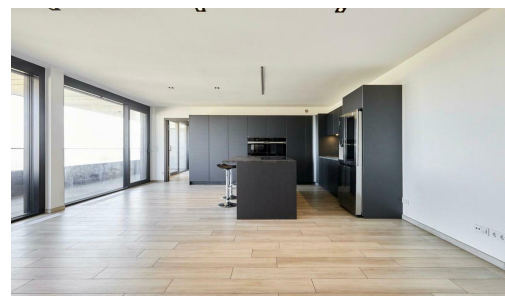

Wohnung
97.58m² 2 Zimmer (s)
Luxembourg-Gasperich

3 900€
Lasten : 600€

BESCHREIBUNG

House Dream präsentiert Ihnen exklusiv zur Vermietung diese elegante 97,58 m² große Wohnung mit einem 27,8 m² großen Balkon. Sie befindet sich im 11. Stock der prestigeträchtigen Wohnanlage „Tours Zenith“ in Gasperich/Cloche d'Or und bietet einen atemberaubenden Blick auf die Stadt Luxemburg und den Kirchberg. Sie profitieren von einer hervorragenden Anbindung, nicht nur an die Stadt Luxemburg und den Kirchberg, sondern auch über eine direkte Straßenbahnverbindung zum Flughafen. Die Bewohner der „Tours Zenith“ haben zudem exklusiven Zugang zu einem privaten Fitnessstudio, einem Schwimmbad und einem Wellnessbereich. Lassen Sie sich diese einmalige Gelegenheit nicht entgehen, eine bemerkenswerte Immobilie in einem der begehrtesten Viertel Luxemburgs zu mieten. Die Immobilie setzt sich wie folgt zusammen: Eingangsbereich, Einbauküche, offen zum Esszimmer und Wohnzimmer mit Zugang zu einem großen Balkon, 2 Schlafzimmer, Badezimmer mit Dusche, WC und Waschbecken sowie ein weiteres Badezimmer mit Dusch...

SPEZIFIKATIONEN

Anzahl der Zimmer : -
Schlafzimmer : 2
Oberfläche : 97.58m²
Nb. Badezimmer : -
Einbauküche : Oui

ENERGIEPASS

energieeffizient

Wärmedämmung Klasse

✓ House dream

📍 14/16 rue Michel Rodange L-2430