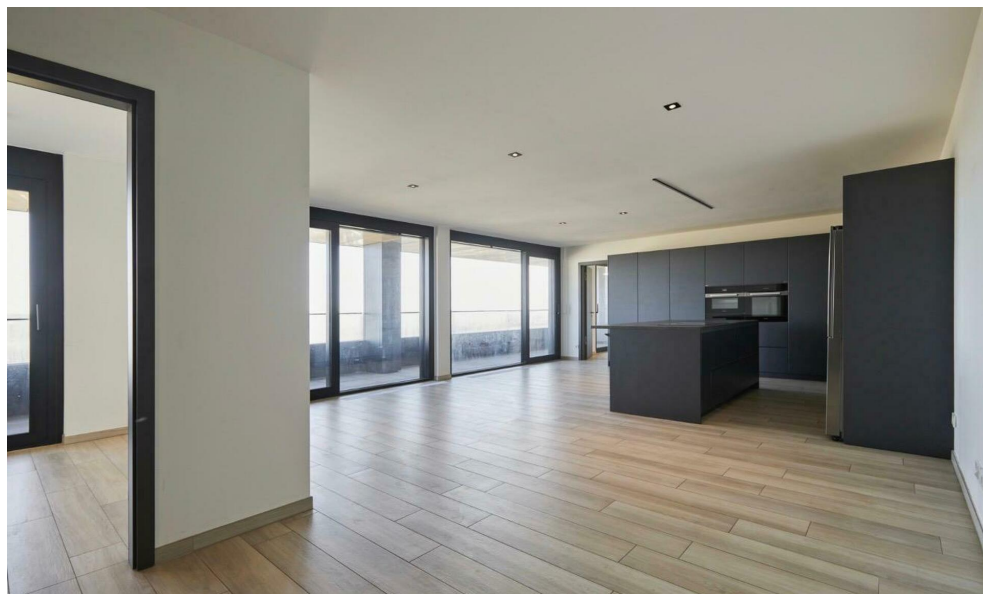

Wohnung
98m² 2 Zimmer (s)
Luxembourg-Gasperich

3 700€
Lasten : 600€

BESCHREIBUNG

La colocation est acceptée. Certains animaux de compagnie pourront également être autorisés, sous réserve de l'accord du propriétaire. House Dream vous présente en exclusivité à la location cet élégant appartement de 97.58 m². avec un grand balcon de 27.8m² qui fait tout la longueur de l'appartement. Situé au 11ème étage de la prestigieuse résidence "Tours Zenith" à Gasperich/Cloche d'Or, offrant une vue imprenable sur la ville de Luxembourg et le Kirchberg. Vous bénéficierez de connexions excellentes, non seulement vers la ville de Luxembourg et Kirchberg, mais également une ligne de tram directe vers l'aéroport. Les résidents de la "Tours Zenith" ont également accès exclusif à une salle de sport privée, une piscine et un espace bien-être. Ne manquez pas cette occasion unique louer une propriété remarquable dans l'un des quartiers les plus prisés de Luxembourg. Le bien se compose comme suit: Hall d'entrée Cuisine équipée ouverte sur une salle à manger et un salon donnant sur un grand balc...

SPEZIFIKATIONEN

Anzahl der Zimmer : -
Schlafzimmer : 2
Oberfläche : 98m²
Nb. Badezimmer : -
Einbauküche : Oui

ENERGIEPASS

energieeffizient

Wärmedämmung Klasse

A

✓ House dream

📍 14/16 rue Michel Rodange L-2430