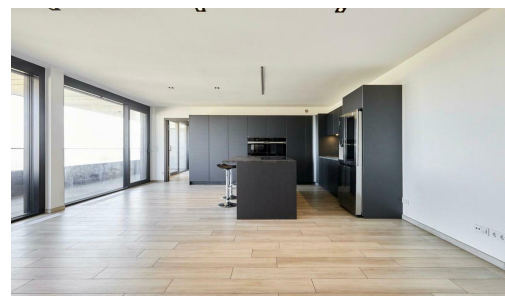

Wohnung
98m² 2 Zimmer (s)
Luxembourg-Gasperich

3 700€
Lasten : 600€

BESCHREIBUNG

La colocation est acceptée. Certains animaux de compagnie pourront également être autorisés, sous réserve de l'accord du propriétaire. House Dream vous présente en exclusivité à la location cet élégant appartement de 97.58 m². avec un grand balcon de 27.8m² qui fait tout la longueur de l'appartement. Situé au 11ème étage de la prestigieuse résidence "Tours Zenith" à Gasperich/Cloche d'Or, offrant une vue imprenable sur la ville de Luxembourg et le Kirchberg. Vous bénéficierez de connexions excellentes, non seulement vers la ville de Luxembourg et Kirchberg, mais également une ligne de tram directe vers l'aéroport. Les résidents de la "Tours Zenith" ont également accès exclusif à une salle de sport privée, une piscine et un espace bien-être. Ne manquez pas cette occasion unique louer une propriété remarquable dans l'un des quartiers les plus prisés de Luxembourg. Le bien se compose comme suit: Hall d'entrée Cuisine équipée ouverte sur une salle à manger et un salon donnant sur un grand balc...