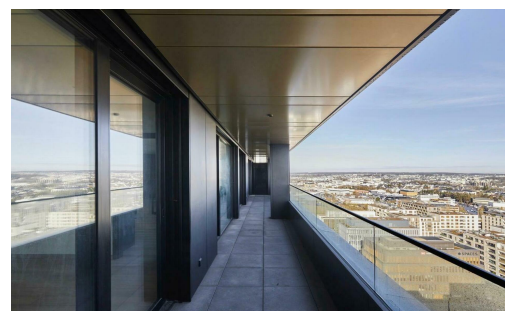

Wohnung
98m² 2 Zimmer (s)
Luxembourg-Gasperich

3 700€
Lasten : 600€

BESCHREIBUNG

La colocation est acceptée. Certains animaux de compagnie pourront également être autorisés, sous réserve de l'accord du propriétaire. House Dream vous présente en exclusivité à la location cet élégant appartement de 97.58 m². avec un grand balcon de 27.8m² qui fait tout la longueur de l'appartement. Situé au 11ème étage de la prestigieuse résidence "Tours Zenith" à Gasperich/Cloche d'Or, offrant une vue imprenable sur la ville de Luxembourg et le Kirchberg. Vous bénéficierez de connexions excellentes, non seulement vers la ville de Luxembourg et Kirchberg, mais également une ligne de tram directe vers l'aéroport. Les résidents de la "Tours Zenith" ont également accès exclusif à une salle de sport privée, une piscine et un espace bien-être. Ne manquez pas cette occasion unique louer une propriété remarquable dans l'un des quartiers les plus prisés de Luxembourg. Le bien se compose comme suit: Hall d'entrée Cuisine équipée ouverte sur une salle à manger et un salon donnant sur un grand balc...