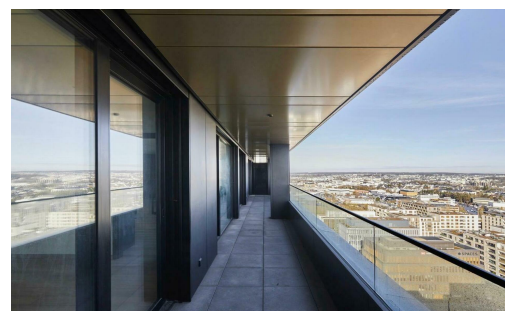

## BESCHREIBUNG

La colocation est acceptée. Certains animaux de compagnie pourront également être autorisés, sous réserve de l'accord du propriétaire. House Dream vous présente en exclusivité à la location cet élégant appartement de 97.58 m<sup>2</sup>. avec un grand balcon de 27.8m<sup>2</sup> qui fait tout la longueur de l'appartement. Situé au 11ème étage de la prestigieuse résidence "Tours Zenith" à Gasperich/Cloche d'Or, offrant une vue imprenable sur la ville de Luxembourg et le Kirchberg. Vous bénéficierez de connexions excellentes, non seulement vers la ville de Luxembourg et Kirchberg, mais également une ligne de tram directe vers l'aéroport. Les résidents de la "Tours Zenith" ont également accès exclusif à une salle de sport privée, une piscine et un espace bien-être. Ne manquez pas cette occasion unique louer une propriété remarquable dans l'un des quartiers les plus prisés de Luxembourg. Le bien se compose comme suit: Hall d'entrée Cuisine équipée ouverte sur une salle à manger et un salon donnant sur un grand balc...