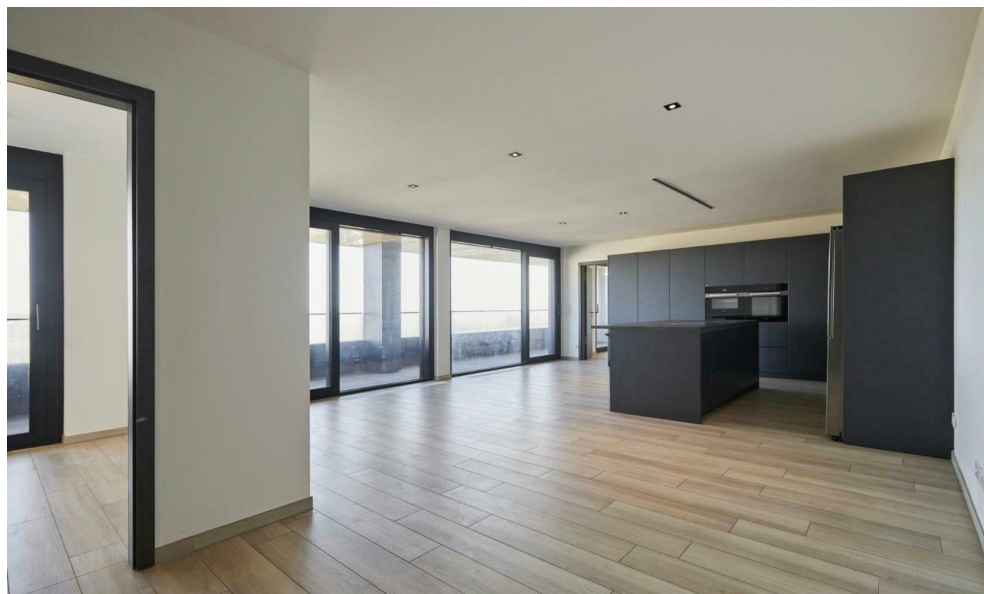

## BESCHREIBUNG

La colocation est acceptée. Certains animaux de compagnie pourront également être autorisés, sous réserve de l'accord du propriétaire. House Dream vous présente en exclusivité à la location cet élégant appartement de 97.58 m<sup>2</sup>. avec un grand balcon de 27.8m<sup>2</sup> qui fait tout la longueur de l'appartement. Situé au 11ème étage de la prestigieuse résidence "Tours Zenith" à Gasperich/Cloche d'Or, offrant une vue imprenable sur la ville de Luxembourg et le Kirchberg. Vous bénéficierez de connexions excellentes, non seulement vers la ville de Luxembourg et Kirchberg, mais également une ligne de tram directe vers l'aéroport. Les résidents de la "Tours Zenith" ont également accès exclusif à une salle de sport privée, une piscine et un espace bien-être. Ne manquez pas cette occasion unique louer une propriété remarquable dans l'un des quartiers les plus prisés de Luxembourg. Le bien se compose comme suit: Hall d'entrée Cuisine équipée ouverte sur une salle à manger et un salon donnant sur un grand balc...