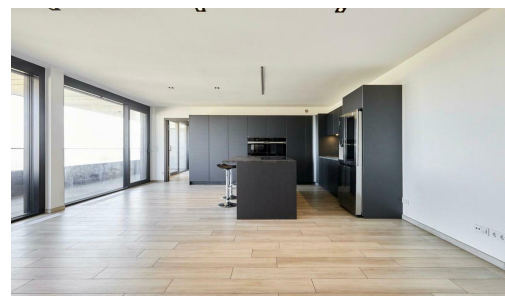

## BESCHREIBUNG

La colocation est acceptée. Certains animaux de compagnie pourront également être autorisés, sous réserve de l'accord du propriétaire. House Dream vous présente en exclusivité à la location cet élégant appartement de 97.58 m<sup>2</sup>. avec un grand balcon de 27.8m<sup>2</sup> qui fait tout la longueur de l'appartement. Situé au 11ème étage de la prestigieuse résidence "Tours Zenith" à Gasperich/Cloche d'Or, offrant une vue imprenable sur la ville de Luxembourg et le Kirchberg. Vous bénéficierez de connexions excellentes, non seulement vers la ville de Luxembourg et Kirchberg, mais également une ligne de tram directe vers l'aéroport. Les résidents de la "Tours Zenith" ont également accès exclusif à une salle de sport privée, une piscine et un espace bien-être. Ne manquez pas cette occasion unique louer une propriété remarquable dans l'un des quartiers les plus prisés de Luxembourg. Le bien se compose comme suit: Hall d'entrée Cuisine équipée ouverte sur une salle à manger et un salon donnant sur un grand balc...