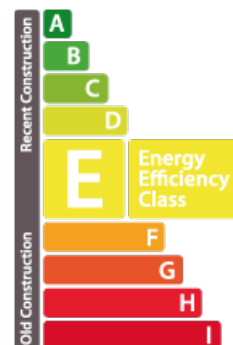

Wohnung
45m² 1 Zimmer (s)
Soleuvre

420 000€

BESCHREIBUNG

VERKAUFTHouse Dream bietet Ihnen exklusiv diese schöne Wohnung mit Aufzug in Soleuvre im 1. Stock mit einer Fläche von +-45m². Die Wohnung befindet sich in der Nähe aller Annehmlichkeiten, 25 Minuten von Luxemburg-Stadt entfernt. Die Immobilie setzt sich wie folgt zusammen: Eingangshalle, Wohn-/Esszimmer mit Zugang zum Balkon, Offene, voll ausgestattete Küche, 1 Schlafzimmer, Badezimmer mit Dusche, Waschbecken und Toilette. Die Immobilie verfügt außerdem über 1 Innenstellplatz (geschlossene Box), einen privaten Keller und eine gemeinsame Waschküche. Die Maklergebühren sind vom Verkäufer zu tragen. Zögern Sie nicht, uns zu kontaktieren, wenn Sie eine Immobilie zum Verkauf oder zur Vermietung haben! Wir sind ständig auf der Suche nach Wohnungen, Häusern und Baugrundstücken für unsere bestehende Kundschaft. Unsere Schätzungen sind kostenlos. Wir stehen auch samstags für Besichtigungen zur Verfügung, je nach Verfügbarkeit der Eigentümer. Für Ihren Kredit, unsere Beziehung mit unseren Finanzpartnern werden Sie...

SPEZIFIKATIONEN

Anzahl der Zimmer : -
Schlafzimmer : 1
Oberfläche : 45m²
Nb. Badezimmer : 1
Einbauküche : Non

ENERGIEPASS

energieeffizient

Wärmedämmung Klasse

E

✓ House dream

📍 14/16 rue Michel Rodange L-2430