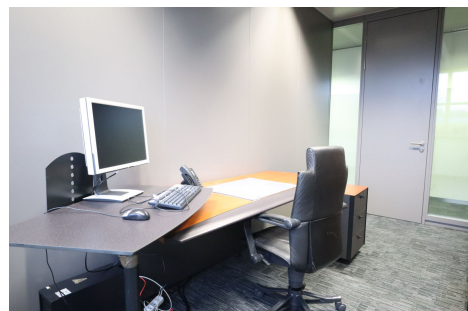

Office
11.7m²
Bertrange

900€
Monthly charges : 100€

DESCRIPTION

ENERGY PASS

Please find the English Version below L'agence immobilière House Dream a le plaisir d'offrir à la location les bureaux privés suivants: Pour une ou deux personnes, dans le business park Altrium à Bertrange. Les bureaux peuvent être loués meublés ou non meublés, bien que le prix reste le même pour les deux options. Sont inclus dans le prix, une salle de réunion (selon la disponibilité) et la mise à disposition d'une secrétaire pour prendre des messages et passer des appels, ainsi que tous les frais de nettoyage, d'électricité et de chauffage. Les frais d'internet et de téléphone seront facturés séparément au nom du client par le prestataire (selon l'abonnement choisi et la consommation). Possibilité de louer des emplacements intérieurs. N'hésitez pas à consulter notre site www.housedream.lu pour découvrir nos autres biens ou nous contacter au +352 27 77 00 78 ou par mail contact@housedream.lu pour plus d'informations et/ou une éventuelle visite. The real estate agency House Dream have the plea...

CHARACTERISTICS

Number of pieces : -
Nb. chamber (s) : -
Area : 11.7m²
Nb. of bathrooms : -
Equipped kitchen : Non

✓ House dream

📍 14/16 rue Michel Rodange L-2430

📞 27 77 00 78

✉ contact@housedream.lu

🌐 <https://www.housedream.lu/en/detail-422>