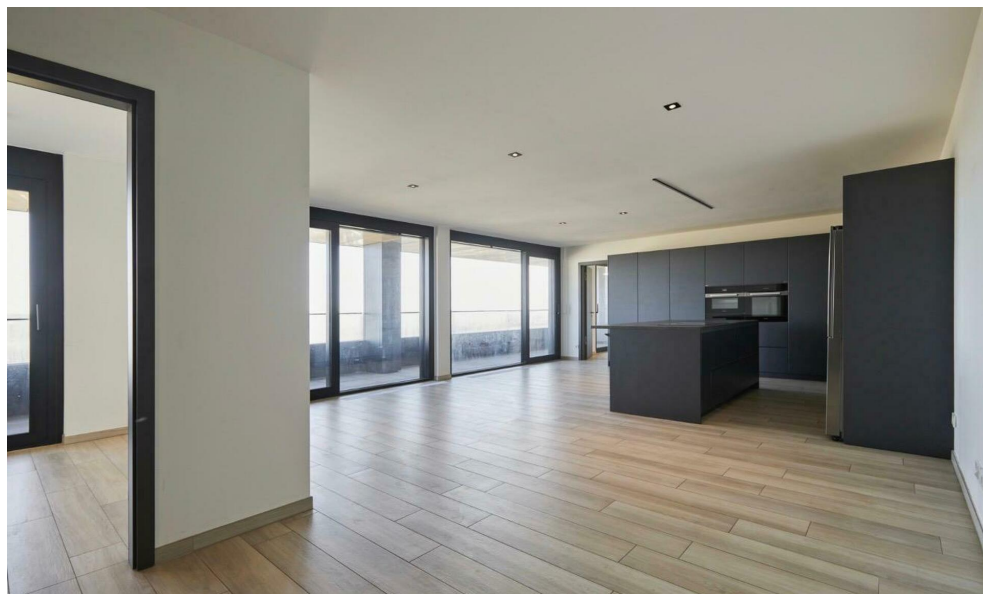

## DESCRIPTION DU BIEN

House Dream vous présente en exclusivité à la location cet élégant appartement de 97.58 m<sup>2</sup>.avec un grand balcon de 27.8m<sup>2</sup> qui fait tout la longueur de l'appartement. Situé au 11ème étage de la prestigieuse résidence "Tours Zenith" à Gasperich/Cloche d'Or, offrant une vue imprenable sur la ville de Luxembourg et le Kirchberg. Vous bénéficierez de connexions excellentes, non seulement vers la ville de Luxembourg et Kirchberg, mais également une ligne de tram directe vers l'aéroport. Les résidents de la "Tours Zenith" ont également accès exclusif à une salle de sport privée, une piscine et un espace bien-être. Ne manquez pas cette occasion unique louer une propriété remarquable dans l'un des quartiers les plus prisés de Luxembourg. Le bien se compose comme suit: Hall d'entrée Cuisine équipée ouverte sur une salle à manger et un salon donnant sur un grand balcon 2 chambres à coucher Salle de bain avec douche, WC et vasque et une autre Salle de bain avec douche, WC et vasque Le bien dispose également...

## CARACTÉRISTIQUES

Nombre de pièces : -  
Nb. de chambre(s) : 2  
Surface : 97.58m<sup>2</sup>  
Nb. de sdb : -  
Cuisine équipée : Oui