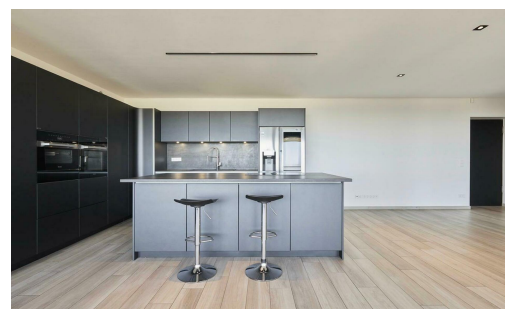

## DESCRIPTION DU BIEN

House Dream vous présente en exclusivité à la location cet élégant appartement de 97.58 m<sup>2</sup>.avec un grand balcon de 27.8m<sup>2</sup> qui fait tout la longueur de l'appartement. Situé au 11ème étage de la prestigieuse résidence "Tours Zenith" à Gasperich/Cloche d'Or, offrant une vue imprenable sur la ville de Luxembourg et le Kirchberg. Vous bénéficierez de connexions excellentes, non seulement vers la ville de Luxembourg et Kirchberg, mais également une ligne de tram directe vers l'aéroport. Les résidents de la "Tours Zenith" ont également accès exclusif à une salle de sport privée, une piscine et un espace bien-être. Ne manquez pas cette occasion unique louer une propriété remarquable dans l'un des quartiers les plus prisés de Luxembourg. Le bien se compose comme suit: Hall d'entrée Cuisine équipée ouverte sur une salle à manger et un salon donnant sur un grand balcon 2 chambres à coucher Salle de bain avec douche, WC et vasque et une autre Salle de bain avec douche, WC et vasque Le bien dispose également...