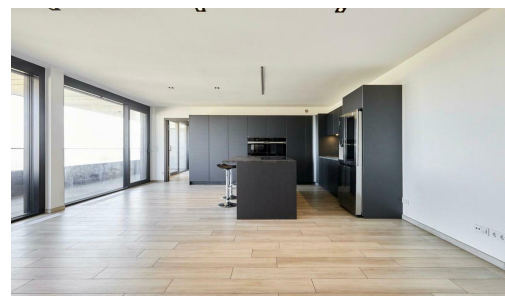

## DESCRIPTION DU BIEN

House Dream vous présente en exclusivité à la location cet élégant appartement de 97.58 m<sup>2</sup>.avec un grand balcon de 27.8m<sup>2</sup> qui fait tout la longueur de l'appartement. Situé au 11ème étage de la prestigieuse résidence "Tours Zenith" à Gasperich/Cloche d'Or, offrant une vue imprenable sur la ville de Luxembourg et le Kirchberg. Vous bénéficierez de connexions excellentes, non seulement vers la ville de Luxembourg et Kirchberg, mais également une ligne de tram directe vers l'aéroport. Les résidents de la "Tours Zenith" ont également accès exclusif à une salle de sport privée, une piscine et un espace bien-être. Ne manquez pas cette occasion unique louer une propriété remarquable dans l'un des quartiers les plus prisés de Luxembourg. Le bien se compose comme suit: Hall d'entrée Cuisine équipée ouverte sur une salle à manger et un salon donnant sur un grand balcon 2 chambres à coucher Salle de bain avec douche, WC et vasque et une autre Salle de bain avec douche, WC et vasque Le bien dispose également...