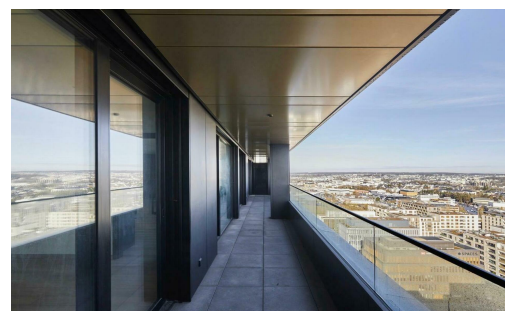

Appartement
98m² 2 Chambre(s)
Luxembourg-Gasperich

3 700€
Charges : 600€

DESCRIPTION DU BIEN

La colocation est acceptée. Certains animaux de compagnie pourront également être autorisés, sous réserve de l'accord du propriétaire. House Dream vous présente en exclusivité à la location cet élégant appartement de 97.58 m². avec un grand balcon de 27.8m² qui fait tout la longueur de l'appartement. Situé au 11ème étage de la prestigieuse résidence "Tours Zenith" à Gasperich/Cloche d'Or, offrant une vue imprenable sur la ville de Luxembourg et le Kirchberg. Vous bénéficierez de connexions excellentes, non seulement vers la ville de Luxembourg et Kirchberg, mais également une ligne de tram directe vers l'aéroport. Les résidents de la "Tours Zenith" ont également accès exclusif à une salle de sport privée, une piscine et un espace bien-être. Ne manquez pas cette occasion unique louer une propriété remarquable dans l'un des quartiers les plus prisés de Luxembourg. Le bien se compose comme suit: Hall d'entrée Cuisine équipée ouverte sur une salle à manger et un salon donnant sur un grand balc...