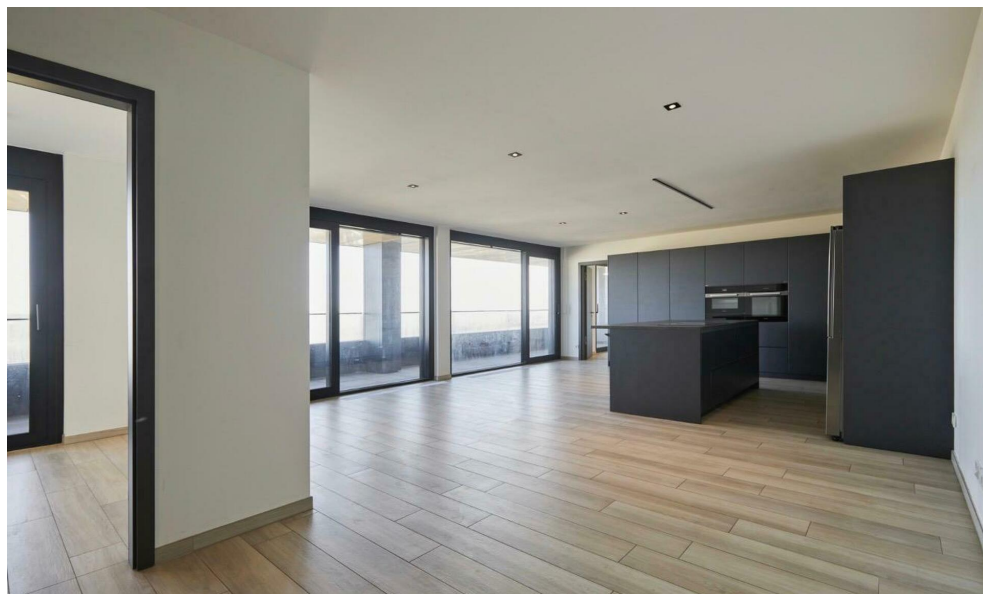

Appartement
98m² 2 Chambre(s)
Luxembourg-Gasperich

3 700€
Charges : 600€

DESCRIPTION DU BIEN

La colocation est acceptée. Certains animaux de compagnie pourront également être autorisés, sous réserve de l'accord du propriétaire. House Dream vous présente en exclusivité à la location cet élégant appartement de 97.58 m². avec un grand balcon de 27.8m² qui fait tout la longueur de l'appartement. Situé au 11ème étage de la prestigieuse résidence "Tours Zenith" à Gasperich/Cloche d'Or, offrant une vue imprenable sur la ville de Luxembourg et le Kirchberg. Vous bénéficierez de connexions excellentes, non seulement vers la ville de Luxembourg et Kirchberg, mais également une ligne de tram directe vers l'aéroport. Les résidents de la "Tours Zenith" ont également accès exclusif à une salle de sport privée, une piscine et un espace bien-être. Ne manquez pas cette occasion unique louer une propriété remarquable dans l'un des quartiers les plus prisés de Luxembourg. Le bien se compose comme suit: Hall d'entrée Cuisine équipée ouverte sur une salle à manger et un salon donnant sur un grand balc...

CARACTÉRISTIQUES

Nombre de pièces : -
Nb. de chambre(s) : 2
Surface : 98m²
Nb. de sdb : -
Cuisine équipée : Oui

PASSEPORT ÉNERGÉTIQUE

Classe de performance énergétique

Classe d'isolation thermique

✓ House dream