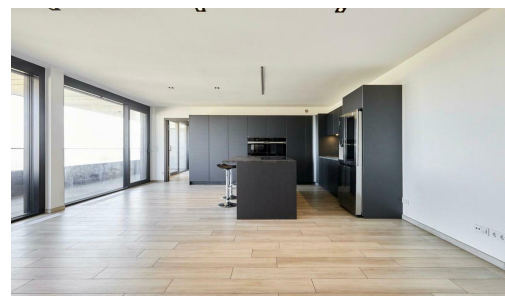

Appartement
98m² 2 Chambre(s)
Luxembourg-Gasperich

3 700€
Charges : 600€

DESCRIPTION DU BIEN

La colocation est acceptée. Certains animaux de compagnie pourront également être autorisés, sous réserve de l'accord du propriétaire. House Dream vous présente en exclusivité à la location cet élégant appartement de 97.58 m². avec un grand balcon de 27.8m² qui fait tout la longueur de l'appartement. Situé au 11ème étage de la prestigieuse résidence "Tours Zenith" à Gasperich/Cloche d'Or, offrant une vue imprenable sur la ville de Luxembourg et le Kirchberg. Vous bénéficierez de connexions excellentes, non seulement vers la ville de Luxembourg et Kirchberg, mais également une ligne de tram directe vers l'aéroport. Les résidents de la "Tours Zenith" ont également accès exclusif à une salle de sport privée, une piscine et un espace bien-être. Ne manquez pas cette occasion unique louer une propriété remarquable dans l'un des quartiers les plus prisés de Luxembourg. Le bien se compose comme suit: Hall d'entrée Cuisine équipée ouverte sur une salle à manger et un salon donnant sur un grand balc...

CARACTÉRISTIQUES

Nombre de pièces : -
Nb. de chambre(s) : 2
Surface : 98m²
Nb. de sdb : -
Cuisine équipée : Oui

PASSEPORT ÉNERGÉTIQUE

Classe de performance énergétique

Classe d'isolation thermique

✓ House dream