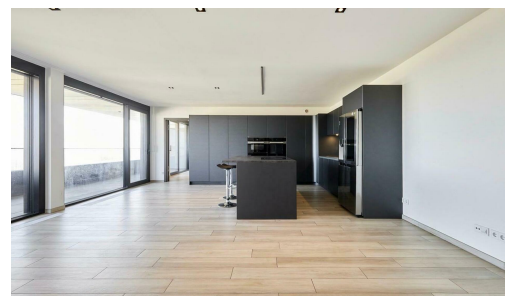

Appartement

98m² 2 Chambre(s)
Luxembourg-Centre

3 700€
Charges : 600€

DESCRIPTION DU BIEN

La colocation est acceptée. Certains animaux de compagnie pourront également être autorisés, sous réserve de l'accord du propriétaire. House Dream vous présente en exclusivité à la location cet élégant appartement de 97.58 m². avec un grand balcon de 27.8m² qui fait tout la longueur de l'appartement. Situé au 11ème étage de la prestigieuse résidence "Tours Zenith" à Gasperich/Cloche d'Or, offrant une vue imprenable sur la ville de Luxembourg et le Kirchberg. Vous bénéficierez de connexions excellentes, non seulement vers la ville de Luxembourg et Kirchberg, mais également une ligne de tram directe vers l'aéroport. Les résidents de la "Tours Zenith" ont également accès exclusif à une salle de sport privée, une piscine et un espace bien-être. Ne manquez pas cette occasion unique louer une propriété remarquable dans l'un des quartiers les plus prisés de Luxembourg. Le bien se compose comme suit: Hall d'entrée Cuisine équipée ouverte sur une salle à manger et un salon donnant sur un grand balc...

CARACTÉRISTIQUES

Nombre de pièces : -
Nb. de chambre(s) : 2
Surface : 98m²
Nb. de sdb : -
Cuisine équipée : Oui

PASSEPORT ÉNERGÉTIQUE

Classe de performance énergétique

Classe d'isolation thermique

✓ House dream