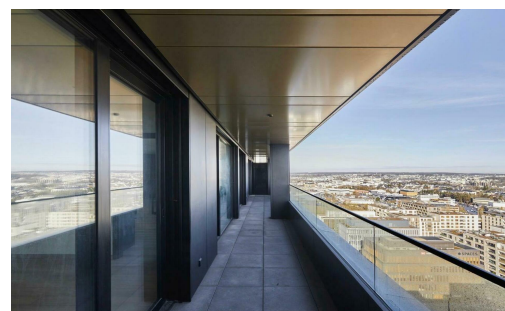

Appartement

98m² 2 Chambre(s)
Luxembourg-Centre

3 700€
Charges : 600€

DESCRIPTION DU BIEN

La colocation est acceptée. Certains animaux de compagnie pourront également être autorisés, sous réserve de l'accord du propriétaire. House Dream vous présente en exclusivité à la location cet élégant appartement de 97.58 m². avec un grand balcon de 27.8m² qui fait tout la longueur de l'appartement. Situé au 11ème étage de la prestigieuse résidence "Tours Zenith" à Gasperich/Cloche d'Or, offrant une vue imprenable sur la ville de Luxembourg et le Kirchberg. Vous bénéficierez de connexions excellentes, non seulement vers la ville de Luxembourg et Kirchberg, mais également une ligne de tram directe vers l'aéroport. Les résidents de la "Tours Zenith" ont également accès exclusif à une salle de sport privée, une piscine et un espace bien-être. Ne manquez pas cette occasion unique louer une propriété remarquable dans l'un des quartiers les plus prisés de Luxembourg. Le bien se compose comme suit: Hall d'entrée Cuisine équipée ouverte sur une salle à manger et un salon donnant sur un grand balc...