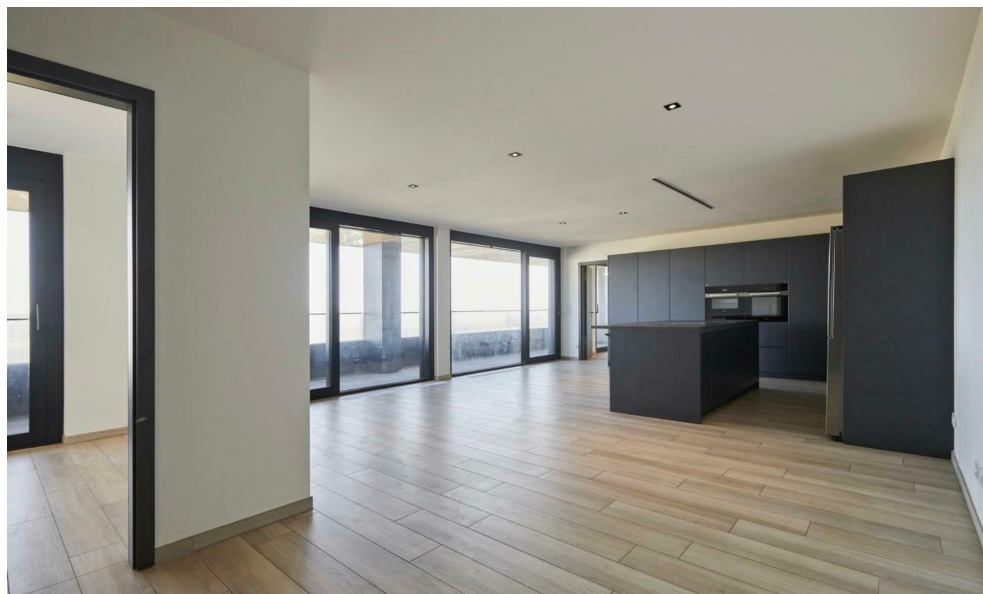

Appartement

98m² 2 Chambre(s)
Luxembourg-Centre

3 700€
Charges : 600€

DESCRIPTION DU BIEN

La colocation est acceptée. Certains animaux de compagnie pourront également être autorisés, sous réserve de l'accord du propriétaire. House Dream vous présente en exclusivité à la location cet élégant appartement de 97.58 m². avec un grand balcon de 27.8m² qui fait tout la longueur de l'appartement. Situé au 11ème étage de la prestigieuse résidence "Tours Zenith" à Gasperich/Cloche d'Or, offrant une vue imprenable sur la ville de Luxembourg et le Kirchberg. Vous bénéficierez de connexions excellentes, non seulement vers la ville de Luxembourg et Kirchberg, mais également une ligne de tram directe vers l'aéroport. Les résidents de la "Tours Zenith" ont également accès exclusif à une salle de sport privée, une piscine et un espace bien-être. Ne manquez pas cette occasion unique louer une propriété remarquable dans l'un des quartiers les plus prisés de Luxembourg. Le bien se compose comme suit: Hall d'entrée Cuisine équipée ouverte sur une salle à manger et un salon donnant sur un grand balc...

CARACTÉRISTIQUES

Nombre de pièces : -
Nb. de chambre(s) : 2
Surface : 98m²
Nb. de sdb : -
Cuisine équipée : Oui

PASSEPORT ÉNERGÉTIQUE

Classe de performance énergétique

Classe d'isolation thermique

✓ House dream