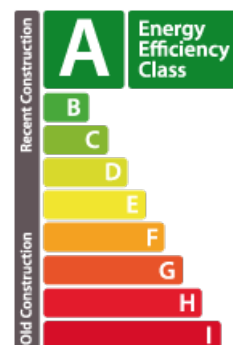

Appartement

98m² 2 Chambre(s)
Luxembourg-Centre

3 700€
Charges : 600€

DESCRIPTION DU BIEN

La colocation est acceptée. Certains animaux de compagnie pourront également être autorisés, sous réserve de l'accord du propriétaire. House Dream vous présente en exclusivité à la location cet élégant appartement de 97.58 m². avec un grand balcon de 27.8m² qui fait tout la longueur de l'appartement. Situé au 11ème étage de la prestigieuse résidence "Tours Zenith" à Gasperich/Cloche d'Or, offrant une vue imprenable sur la ville de Luxembourg et le Kirchberg. Vous bénéficierez de connexions excellentes, non seulement vers la ville de Luxembourg et Kirchberg, mais également une ligne de tram directe vers l'aéroport. Les résidents de la "Tours Zenith" ont également accès exclusif à une salle de sport privée, une piscine et un espace bien-être. Ne manquez pas cette occasion unique louer une propriété remarquable dans l'un des quartiers les plus prisés de Luxembourg. Le bien se compose comme suit: Hall d'entrée Cuisine équipée ouverte sur une salle à manger et un salon donnant sur un grand balc...

CARACTÉRISTIQUES

Nombre de pièces : -
Nb. de chambre(s) : 2
Surface : 98m²
Nb. de sdb : -
Cuisine équipée : Oui

PASSEPORT ÉNERGÉTIQUE

Classe de performance énergétique

Classe d'isolation thermique

✓ House dream