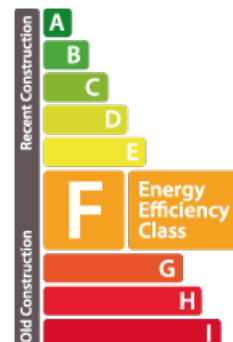

Maison
172m² 4 Chambre(s)
Petange

980 000€

DESCRIPTION DU BIEN

L'agence immobilière House Dream vous propose une maison individuelle de /- 172 m2 sur un terrain de 4,18 ares, situé dans une rue très calme à Petange. Le bien se compose comme suit : Rez-de-chaussée : - Hall d'entrée accès au sous-sol - Salon - Salle à manger - Cuisine séparée avec accès au jardin -- WC séparé - Vestiaire 1er étage : - Hall de nuit - 3 chambres - Salle de bain 2ème étage : - Chambre avec vue dégagée sur zone verte - Pièce aménageable Sous-sol : - Cave - Buanderie avec douche - Chaufferie - Garage avec nouvelle porte électrique Possibilité d'agrandissement vers l'arrière de la maison, travaux de rafraichissement à prévoir. N'hésitez pas à consulter notre site www.housedream.lu pour découvrir nos autres biens ou nous contacter au +352 27 77 00 78 ou par mail contact@housedream.lu pour plus d'informations et/ ou une éventuelle visite

CARACTÉRISTIQUES

Nombre de pièces : -
Nb. de chambre(s) : 4
Surface : 172m²
Nb. de sdb : 1
Cuisine équipée : Non

PASSEPORT ÉNERGÉTIQUE

Classe de performance énergétique

Classe d'isolation thermique

✓ House dream