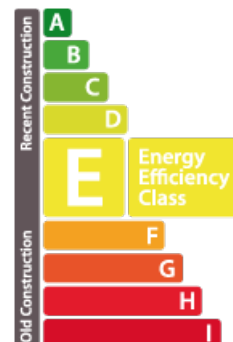

Maison
160.65m² 5 Chambre(s)
Beckerich

779 000€

DESCRIPTION DU BIEN

Vous recherchez un endroit qui respire le repos, venez découvrir ce beau quadruplex avec une entrée indépendante avec jardin commun. L'agence immobilière House Dream vous propose en exclusivité ce bel appartement (quadruplex) d'une surface habitable de 160.65m², situé à Levelange dans la commune de Beckerich à 30 minutes de Luxembourg-ville. Le bien se compose comme suit: Rez-de-chaussée: Hall d'entrée avec placard encastré Une chambre à coucher Wc séparé avec vasque Local technique Débarras Premier étage: Cuisine équipée ouverte sur salon et salle à manger Deuxième étage: Hall de nuit 2 chambres à coucher Salle de bain avec baignoire, douche, double vasque et WC Troisième étage: Hall de nuit 2 chambres à coucher Salle de bain avec douche, vasque et wc Le bien dispose également d'un garage box fermé pour 2 voitures, d'un emplacement extérieur et d'un jardin commun. N'hésitez pas à nous contacter si vous avez un bien pour la vente ou la location ! Nous recherchons en permanence pour la vente et pour la loc...

CARACTÉRISTIQUES

Nombre de pièces : 6
Nb. de chambre(s) : 5
Surface : 160.65m²
Nb. de sdb : 1
Cuisine équipée : Oui

PASSEPORT ÉNERGÉTIQUE

Classe de performance énergétique

✓ House dream

📍 14/16 rue Michel Rodange L-2430