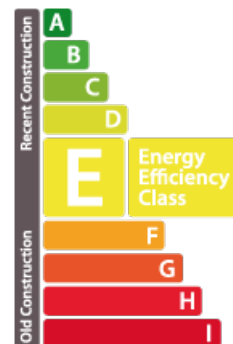

Maison
160.65m² 5 Chambre(s)
Beckerich

779 000€

DESCRIPTION DU BIEN

*** Réservé *** Vous recherchez un endroit qui respire le repos, venez découvrir ce beau quadruplex avec une entrée indépendante avec jardin commun. L'agence immobilière House Dream vous propose en exclusivité ce bel appartement (quadruplex) d'une surface habitable de 160.65m², situé à Levelange dans la commune de Beckerich à 30 minutes de Luxembourg-ville. Le bien se compose comme suit: Rez-de-chaussée: Hall d'entrée avec placard encastré Une chambre à coucher Wc séparé avec vasque Local technique Débarras Premier étage: Cuisine équipée ouverte sur salon et salle à manger Deuxième étage: Hall de nuit 2 chambres à coucher Salle de bain avec baignoire, douche, double vasque et WC Troisième étage: Hall de nuit 2 chambres à coucher Salle de bain avec douche, vasque et wc Le bien dispose également d'un garage box fermé pour 2 voitures, d'un emplacement extérieur et d'un jardin commun. N'hésitez pas à nous contacter si vous avez un bien pour la vente ou la location ! Nous recherchons en permanence pour la vente...

CARACTÉRISTIQUES

Nombre de pièces : 6
Nb. de chambre(s) : 5
Surface : 160.65m²
Nb. de sdb : 1
Cuisine équipée : Oui

PASSEPORT ÉNERGÉTIQUE

Classe de performance énergétique

House dream

14/16 rue Michel Rodange L-2430