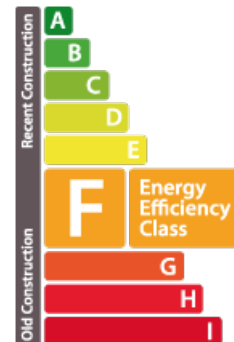

Appartement

94m² 2 Chambre(s)
Bettembourg

839 000€

DESCRIPTION DU BIEN

L'agence immobilière House Dream vous propose ce bel appartement traversant au deuxième étage. D'une surface habitable de +-94m², situé à Bettembourg. Le bien se compose comme suit: Hall d'Entrée Cuisine équipée ouverte sur salon et salle à manger avec accès à une terrasse de +-20m² chambres à coucher Salle de bain avec douche, double vasque et WCLe bien dispose également d'un emplacement intérieur, un emplacement extérieur et d'une cave privative. N'hésitez pas à nous contacter si vous avez un bien pour la vente ou la location ! Nous recherchons en permanence pour la vente et pour la location des appartements, maisons, terrains à bâtir pour notre clientèle déjà existante. Nos estimations sont gratuites. Nous sommes aussi disponibles le samedi pour les visites, selon la disponibilité des propriétaires. Pour l'obtention de votre crédit, nos relations avec nos partenaires financiers vous permettront d'avoir les meilleures conditions. N'hésitez pas à consulter notre site www.housedream.lu pour déc...

CARACTÉRISTIQUES

Nombre de pièces : -
Nb. de chambre(s) : 2
Surface : 94m²
Nb. de sdb : 1
Cuisine équipée : Oui

PASSEPORT ÉNERGÉTIQUE

Classe de performance énergétique

Classe d'isolation thermique

D

Classe d'émissions de CO₂