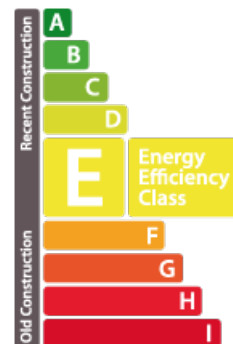

Appartement

94m² 2 Chambre(s)
Bettembourg

839 000€

DESCRIPTION DU BIEN

L'agence immobilière House Dream vous propose ce bel appartement traversant au deuxième étage. D'une surface habitable de +-94m², situé à Bettembourg. Le bien se compose comme suit: Hall d'Entrée Cuisine équipée ouverte sur salon et salle à manger avec accès à une terrasse de +-20m² chambres à coucher Salle de bain avec douche, double vasque et WCLe bien dispose également d'un emplacement intérieur, un emplacement extérieur et d'une cave privative. N'hésitez pas à nous contacter si vous avez un bien pour la vente ou la location ! Nous recherchons en permanence pour la vente et pour la location des appartements, maisons, terrains à bâtir pour notre clientèle déjà existante. Nos estimations sont gratuites. Nous sommes aussi disponibles le samedi pour les visites, selon la disponibilité des propriétaires. Pour l'obtention de votre crédit, nos relations avec nos partenaires financiers vous permettront d'avoir les meilleures conditions. N'hésitez pas à consulter notre site www.housedream.lu pour déc...

PASSEPORT ÉNERGÉTIQUE

Classe de performance énergétique

CARACTÉRISTIQUES

Nombre de pièces : -
Nb. de chambre(s) : 2
Surface : 94m²
Nb. de sdb : -
Cuisine équipée : Non

House dream

14/16 rue Michel Rodange L-2430