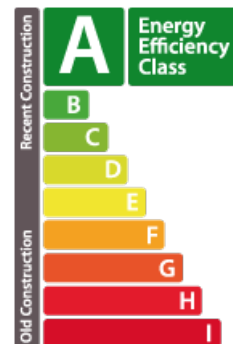

Maison gros-oeuvre

181m² 6 Chambre(s)
Bourscheid

569 000€

DESCRIPTION DU BIEN

Idéal pour une grande familleL'agence House Dream à le plaisir de vous présenter en exclusivité cette magnifique maison libre de 3 côtés d'une superficie de +237m² et d'une surface habitable de +-181m², située à Welscheid dans la commune de Bourscheid.Le bien se compose comme suit:Rez-de-jardinSalon/salle à manger ouverte sur une cuisine avec accès à la terrasse, jardinSalle de bainbuanderieChaufferieRez-de-chausséeHall d'entréeChambre à coucherSalle de bain avec douche, vasque et wcGarage pour 2 voitures2 emplacements extérieurs1er étageHall de nuitune chambre parentale avec dressing et salle de bainDeux chambres à coucherUne salle de bain avec douche, vasque et wc2ème étage (grenier)Possibilité de faire deux grandes chambres et une salle de bainPlan sur demandeLes frais d'agence sont à charge du vendeur.N'hésitez pas à nous contacter si vous avez un bien pour la vente ou la location !Nous recherchons en permanence pour la vente et pour la location des appartements, maisons, ...

CARACTÉRISTIQUES

Nombre de pièces : 9
Nb. de chambre(s) : 6
Surface : 181m²
Nb. de sdb : 3
Cuisine équipée : Oui

PASSEPORT ÉNERGÉTIQUE

Classe de performance énergétique

Classe d'isolation thermique

A

Classe d'émissions de CO2