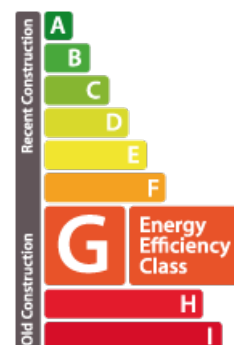

Casa gêmea

205m² 6 Quartos de dormir
Rodange

830 000€

DESCRIÇÃO DA PROPRIEDADE

Opportunité Exceptionnelle pour Investisseurs ou Grandes Familles !L'agence immobilière House Dream vous propose en exclusivité cette bel appartement triplex d'une surface habitable de 205m², située à Rodange à quelques minutes de la gare et 30 minutes de Luxembourg-ville.Le bien se compose comme suit:Rez-de-chaussée:Hall d'entrée avec accès au garagePremier étage:Salon avec accès direct à un balconCuisine équipée avec accès a un balconSalle de douche avec WC et vasqueDeuxième étage:4 chambres à coucherSalle de bain avec baignoireTroisième étage.2 chambres GrenierLe bien dispose également d'un garage pour 1 voiture, une cave et d'un local technique. N'hésitez pas à nous contacter si vous avez un bien pour la vente ou la location !Nous recherchons en permanence pour la vente et pour la location des appartements, maisons, terrains à bâtir pour notre clientèle déjà existanteNos estimations sont gratuites.Nous sommes aussi disponibles le samedi pour les visites, selon la disponibilité des ...

CARACTERÍSTICAS

Número de peças : -
Número de quarto(s) : 6
Área : 205m²
Nb de banheiro : 2
Cozinha equipada : Oui

PASSAPORTE ENERGÉTICO

Classe de desempenho energético

Classe de isolamento térmico

✓ House dream