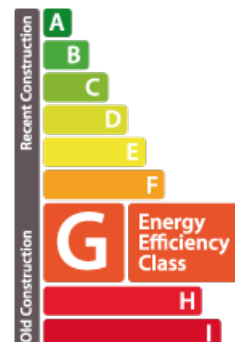

Casa gêmea

205m² 6 Quartos de dormir
Rodange

724 000€

DESCRIÇÃO DA PROPRIEDADE

Opportunité Exceptionnelle pour Investisseurs ou Grandes Familles !L'agence immobilière House Dream vous propose en exclusivité cette bel appartement triplex d'une surface habitable de 205m², située à Rodange à quelques minutes de la gare et 30 minutes de Luxembourg-ville.Le bien se compose comme suit:Rez-de-chaussée:Hall d'entrée avec accès au garagePremier étage:Salon avec accès direct à un balconCuisine équipée avec accès a un balconSalle de douche avec WC et vasqueDeuxième étage:4 chambres à coucherSalle de bain avec baignoireTroisième étage.2 chambres GrenierLe bien dispose également d'un garage pour 1 voiture, une cave et d'un local technique. N'hésitez pas à nous contacter si vous avez un bien pour la vente ou la location !Nous recherchons en permanence pour la vente et pour la location des appartements, maisons, terrains à bâtir pour notre clientèle déjà existanteNos estimations sont gratuites.Nous sommes aussi disponibles le samedi pour les visites, selon la disponibilité des ...

CARACTERÍSTICAS

Número de peças : -
Número de quarto(s) : 6
Área : 205m²
Nb de banheiro : 1
Cozinha equipada : Oui

PASSAPORTE ENERGÉTICO

Classe de desempenho energético

Classe de isolamento térmico

✓ House dream