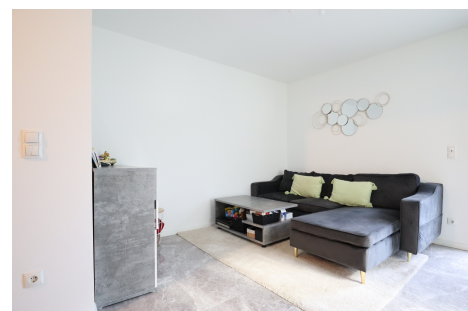

Apartamento

61m² 1 Quartos de dormir
Junglinster

529 000€

DESCRIÇÃO DA PROPRIEDADE

A agência imobiliária House Dream apresenta-lhe, em exclusividade, este belo apartamento com entrada independente, situado no rés-do-chão, com uma área útil de 60,69 m², idealmente localizado em Godbrange, no muito procurado município de Junglinster, a apenas 16 km da cidade do Luxemburgo e a 17 km de Kirchberg. O imóvel é composto da seguinte forma: Hall de entrada, Sala de estar/jantar em plano aberto com uma cozinha equipada, um quarto com roupeiro, uma casa de banho com lavatório duplo, duche italiano e W.C. O imóvel dispõe ainda de um lugar de estacionamento exterior e de uma cave. Não hesite em contactar-nos se tiver um imóvel para venda ou arrendamento! Estamos constantemente à procura de apartamentos, casas e terrenos para construção para venda e arrendamento para a nossa clientela já existente. As nossas avaliações são gratuitas. Estamos também disponíveis aos sábados para visitas, dependendo da disponibilidade dos proprietários. Para a obtenção do seu crédito, as nossas relações com os nossos...

CARACTERÍSTICAS

Número de peças : 3
Número de quarto(s) : 1
Área : 61m²
Nb de banheiro : 1
Cozinha equipada : Oui

PASSAPORTE ENERGÉTICO

Classe de desempenho energético

Classe de isolamento térmico

✓ House dream