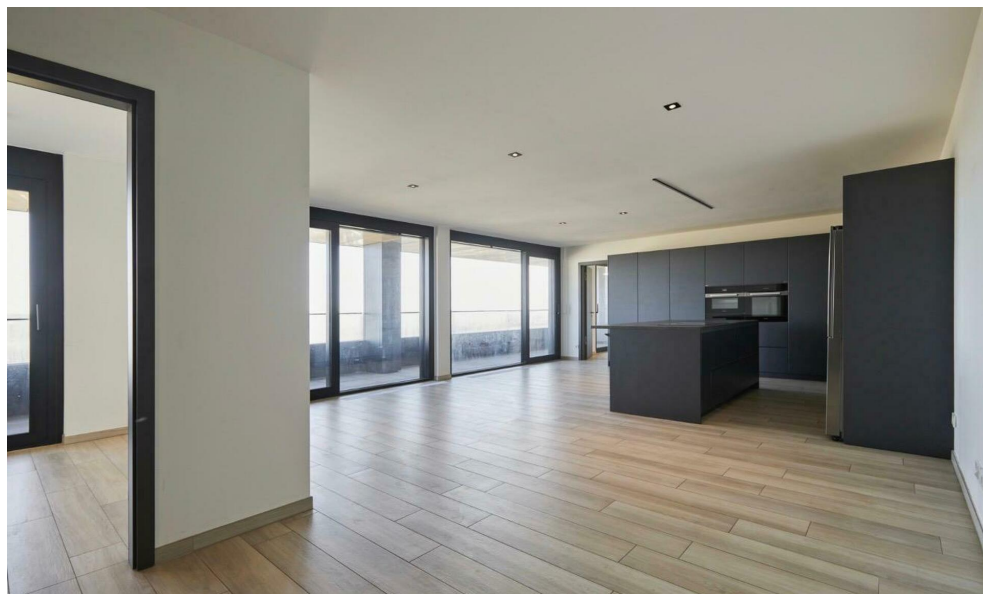

Apartamento
97.58m² 2 Quartos de dormir
Luxembourg-Gasperich

3 900€
Cobranças : 600€

DESCRIÇÃO DA PROPRIEDADE

House Dream vous présente en exclusivité à la locaton cet élégant appartement de 97.58 m².avec un grand balcon de 27.8m² qui fait tout la longueur de l'appartement. Situé au 11ème étage de la prestigieuse résidence "Tours Zenith" à Gasperich/Cloche d'Or, offrant une vue imprenable sur la ville de Luxembourg et le Kirchberg. Vous bénéficierez de connexions excellentes, non seulement vers la ville de Luxembourg et Kirchberg, mais également une ligne de tram directe vers l'aéroport. Les résidents de la "Tours Zenith" ont également accès exclusif à une salle de sport privée, une piscine et un espace bien-être. Ne manquez pas cette occasion unique louer une propriété remarquable dans l'un des quartiers les plus prisés de Luxembourg. Le bien se compose comme suit: Hall d'entrée Cuisine équipée ouverte sur une salle à manger et un salon donnant sur un grand balcon 2 chambres à coucher Salle de bain avec douche, WC et vasque et une autre Salle de bain avec douche, WC et vasque Le bien dispose également...

CARACTERÍSTICAS

Número de peças : -
Número de quarto(s) : 2
Área : 97.58m²
Nb de banheiro : -
Cozinha equipada : Oui

PASSAPORTE ENERGÉTICO

Classe de desempenho energético

Classe de isolamento térmico

A

✓ House dream