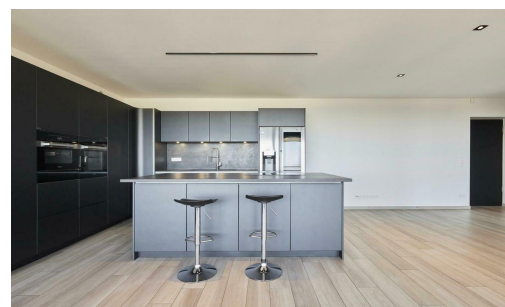

Apartamento
97.58m² 2 Quartos de dormir
Luxembourg-Gasperich

3 900€
Cobranças : 600€

DESCRIÇÃO DA PROPRIEDADE

House Dream vous présente en exclusivité à la locaton cet élégant appartement de 97.58 m².avec un grand balcon de 27.8m² qui fait tout la longueur de l'appartement. Situé au 11ème étage de la prestigieuse résidence "Tours Zenith" à Gasperich/Cloche d'Or, offrant une vue imprenable sur la ville de Luxembourg et le Kirchberg. Vous bénéficierez de connexions excellentes, non seulement vers la ville de Luxembourg et Kirchberg, mais également une ligne de tram directe vers l'aéroport. Les résidents de la "Tours Zenith" ont également accès exclusif à une salle de sport privée, une piscine et un espace bien-être. Ne manquez pas cette occasion unique louer une propriété remarquable dans l'un des quartiers les plus prisés de Luxembourg. Le bien se compose comme suit: Hall d'entrée Cuisine équipée ouverte sur une salle à manger et un salon donnant sur un grand balcon 2 chambres à coucher Salle de bain avec douche, WC et vasque et une autre Salle de bain avec douche, WC et vasque Le bien dispose également...