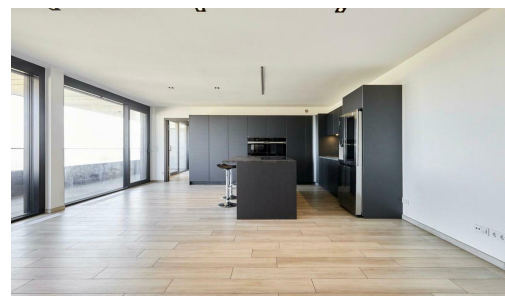

Apartamento
97.58m² 2 Quartos de dormir
Luxembourg-Gasperich

3 900€
Cobranças : 600€

DESCRIÇÃO DA PROPRIEDADE

House Dream vous présente en exclusivité à la locaton cet élégant appartement de 97.58 m².avec un grand balcon de 27.8m² qui fait tout la longueur de l'appartement. Situé au 11ème étage de la prestigieuse résidence "Tours Zenith" à Gasperich/Cloche d'Or, offrant une vue imprenable sur la ville de Luxembourg et le Kirchberg. Vous bénéficierez de connexions excellentes, non seulement vers la ville de Luxembourg et Kirchberg, mais également une ligne de tram directe vers l'aéroport. Les résidents de la "Tours Zenith" ont également accès exclusif à une salle de sport privée, une piscine et un espace bien-être. Ne manquez pas cette occasion unique louer une propriété remarquable dans l'un des quartiers les plus prisés de Luxembourg. Le bien se compose comme suit: Hall d'entrée Cuisine équipée ouverte sur une salle à manger et un salon donnant sur un grand balcon 2 chambres à coucher Salle de bain avec douche, WC et vasque et une autre Salle de bain avec douche, WC et vasque Le bien dispose également...