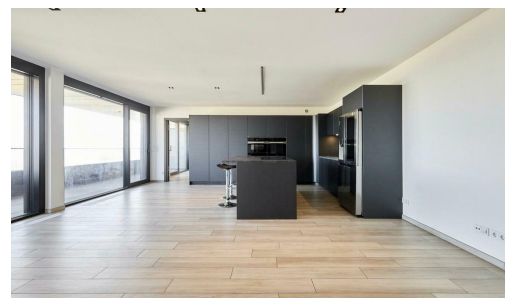

Apartamento
98m² 2 Quartos de dormir
Luxembourg-Gasperich

3 700€
Cobranças : 600€

DESCRIÇÃO DA PROPRIEDADE

La colocation est acceptée. Certains animaux de compagnie pourront également être autorisés, sous réserve de l'accord du propriétaire. House Dream vous présente en exclusivité à la location cet élégant appartement de 97.58 m². avec un grand balcon de 27.8m² qui fait tout la longueur de l'appartement. Situé au 11ème étage de la prestigieuse résidence "Tours Zenith" à Gasperich/Cloche d'Or, offrant une vue imprenable sur la ville de Luxembourg et le Kirchberg. Vous bénéficierez de connexions excellentes, non seulement vers la ville de Luxembourg et Kirchberg, mais également une ligne de tram directe vers l'aéroport. Les résidents de la "Tours Zenith" ont également accès exclusif à une salle de sport privée, une piscine et un espace bien-être. Ne manquez pas cette occasion unique louer une propriété remarquable dans l'un des quartiers les plus prisés de Luxembourg. Le bien se compose comme suit: Hall d'entrée Cuisine équipée ouverte sur une salle à manger et un salon donnant sur un grand balc...