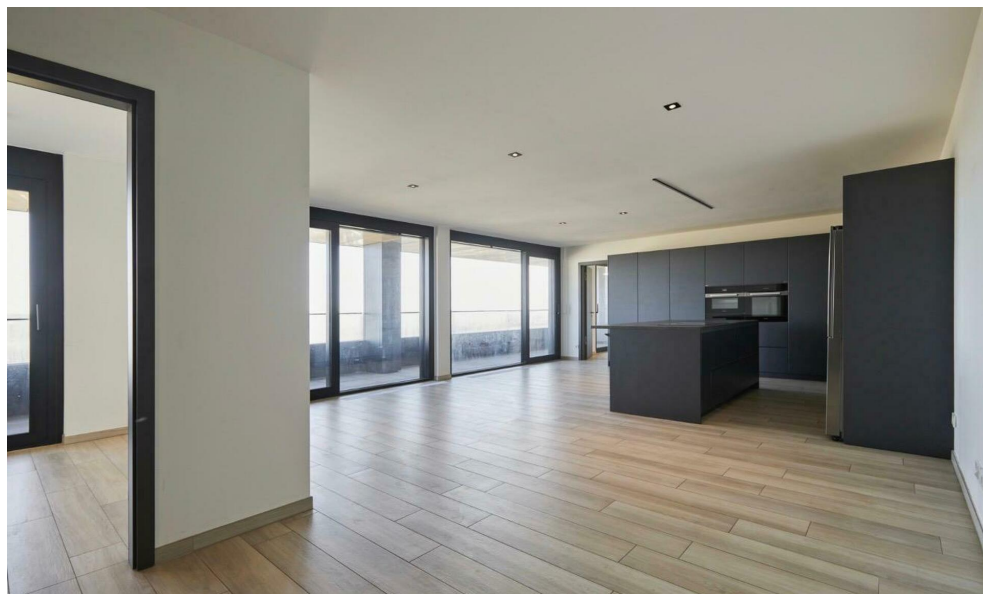

Apartamento
98m² 2 Quartos de dormir
Luxembourg-Gasperich

3 700€
Cobranças : 600€

DESCRIÇÃO DA PROPRIEDADE

La colocation est acceptée. Certains animaux de compagnie pourront également être autorisés, sous réserve de l'accord du propriétaire. House Dream vous présente en exclusivité à la location cet élégant appartement de 97.58 m². avec un grand balcon de 27.8m² qui fait tout la longueur de l'appartement. Situé au 11ème étage de la prestigieuse résidence "Tours Zenith" à Gasperich/Cloche d'Or, offrant une vue imprenable sur la ville de Luxembourg et le Kirchberg. Vous bénéficierez de connexions excellentes, non seulement vers la ville de Luxembourg et Kirchberg, mais également une ligne de tram directe vers l'aéroport. Les résidents de la "Tours Zenith" ont également accès exclusif à une salle de sport privée, une piscine et un espace bien-être. Ne manquez pas cette occasion unique louer une propriété remarquable dans l'un des quartiers les plus prisés de Luxembourg. Le bien se compose comme suit: Hall d'entrée Cuisine équipée ouverte sur une salle à manger et un salon donnant sur un grand balc...

CARACTERÍSTICAS

Número de peças : -
Número de quarto(s) : 2
Área : 98m²
Nb de banheiro : -
Cozinha equipada : Oui

PASSAPORTE ENERGÉTICO

Classe de desempenho energético

Classe de isolamento térmico

✓ House dream