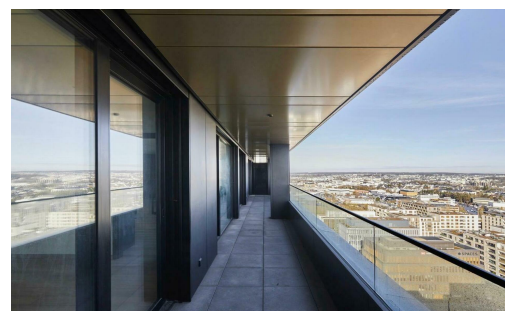

Apartamento
98m² 2 Quartos de dormir
Luxembourg-Gasperich

3 700€
Cobranças : 600€

DESCRIÇÃO DA PROPRIEDADE

La colocation est acceptée. Certains animaux de compagnie pourront également être autorisés, sous réserve de l'accord du propriétaire. House Dream vous présente en exclusivité à la location cet élégant appartement de 97.58 m². avec un grand balcon de 27.8m² qui fait tout la longueur de l'appartement. Situé au 11ème étage de la prestigieuse résidence "Tours Zenith" à Gasperich/Cloche d'Or, offrant une vue imprenable sur la ville de Luxembourg et le Kirchberg. Vous bénéficierez de connexions excellentes, non seulement vers la ville de Luxembourg et Kirchberg, mais également une ligne de tram directe vers l'aéroport. Les résidents de la "Tours Zenith" ont également accès exclusif à une salle de sport privée, une piscine et un espace bien-être. Ne manquez pas cette occasion unique louer une propriété remarquable dans l'un des quartiers les plus prisés de Luxembourg. Le bien se compose comme suit: Hall d'entrée Cuisine équipée ouverte sur une salle à manger et un salon donnant sur un grand balc...