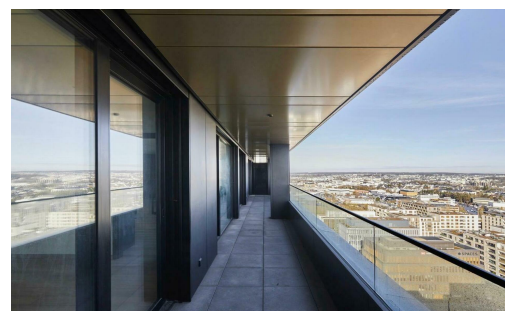

## DESCRIÇÃO DA PROPRIEDADE

La colocation est acceptée. Certains animaux de compagnie pourront également être autorisés, sous réserve de l'accord du propriétaire. House Dream vous présente en exclusivité à la location cet élégant appartement de 97.58 m<sup>2</sup>. avec un grand balcon de 27.8m<sup>2</sup> qui fait tout la longueur de l'appartement. Situé au 11ème étage de la prestigieuse résidence "Tours Zenith" à Gasperich/Cloche d'Or, offrant une vue imprenable sur la ville de Luxembourg et le Kirchberg. Vous bénéficierez de connexions excellentes, non seulement vers la ville de Luxembourg et Kirchberg, mais également une ligne de tram directe vers l'aéroport. Les résidents de la "Tours Zenith" ont également accès exclusif à une salle de sport privée, une piscine et un espace bien-être. Ne manquez pas cette occasion unique louer une propriété remarquable dans l'un des quartiers les plus prisés de Luxembourg. Le bien se compose comme suit: Hall d'entrée Cuisine équipée ouverte sur une salle à manger et un salon donnant sur un grand balc...