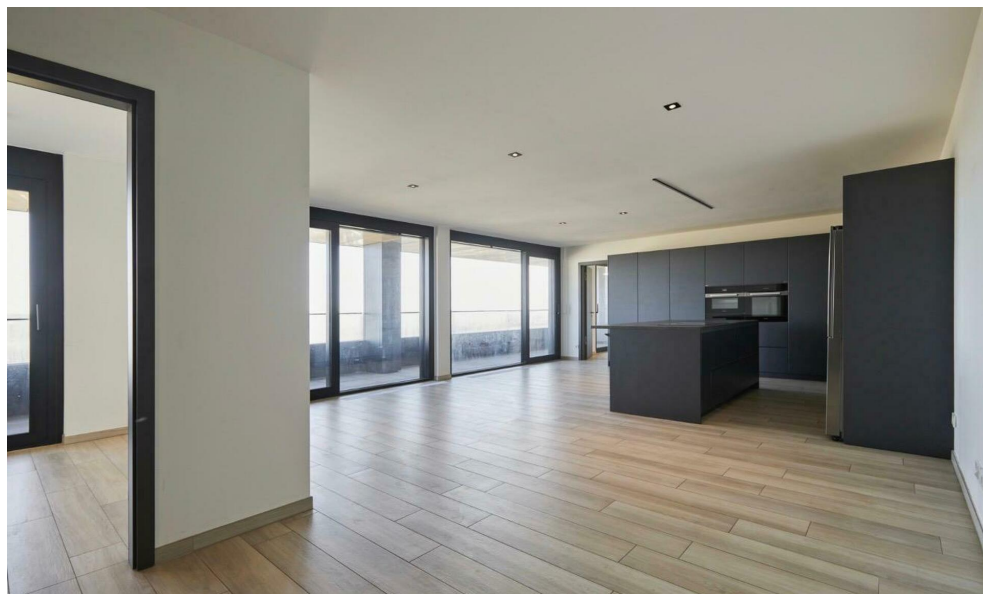

## DESCRIÇÃO DA PROPRIEDADE

La colocation est acceptée. Certains animaux de compagnie pourront également être autorisés, sous réserve de l'accord du propriétaire. House Dream vous présente en exclusivité à la location cet élégant appartement de 97.58 m<sup>2</sup>. avec un grand balcon de 27.8m<sup>2</sup> qui fait tout la longueur de l'appartement. Situé au 11ème étage de la prestigieuse résidence "Tours Zenith" à Gasperich/Cloche d'Or, offrant une vue imprenable sur la ville de Luxembourg et le Kirchberg. Vous bénéficierez de connexions excellentes, non seulement vers la ville de Luxembourg et Kirchberg, mais également une ligne de tram directe vers l'aéroport. Les résidents de la "Tours Zenith" ont également accès exclusif à une salle de sport privée, une piscine et un espace bien-être. Ne manquez pas cette occasion unique louer une propriété remarquable dans l'un des quartiers les plus prisés de Luxembourg. Le bien se compose comme suit: Hall d'entrée Cuisine équipée ouverte sur une salle à manger et un salon donnant sur un grand balc...