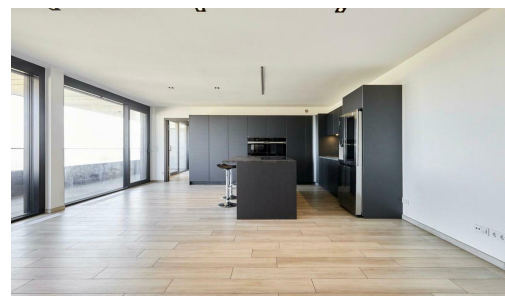

## DESCRIÇÃO DA PROPRIEDADE

La colocation est acceptée. Certains animaux de compagnie pourront également être autorisés, sous réserve de l'accord du propriétaire. House Dream vous présente en exclusivité à la location cet élégant appartement de 97.58 m<sup>2</sup>. avec un grand balcon de 27.8m<sup>2</sup> qui fait tout la longueur de l'appartement. Situé au 11ème étage de la prestigieuse résidence "Tours Zenith" à Gasperich/Cloche d'Or, offrant une vue imprenable sur la ville de Luxembourg et le Kirchberg. Vous bénéficierez de connexions excellentes, non seulement vers la ville de Luxembourg et Kirchberg, mais également une ligne de tram directe vers l'aéroport. Les résidents de la "Tours Zenith" ont également accès exclusif à une salle de sport privée, une piscine et un espace bien-être. Ne manquez pas cette occasion unique louer une propriété remarquable dans l'un des quartiers les plus prisés de Luxembourg. Le bien se compose comme suit: Hall d'entrée Cuisine équipée ouverte sur une salle à manger et un salon donnant sur un grand balc...