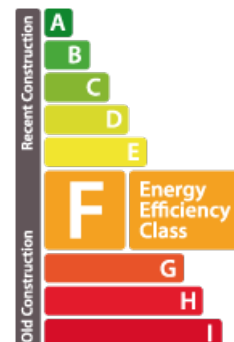

Comércio com habitação

560m² 6 Quartos de dormir
Grevemacher

1 399 000€

DESCRIÇÃO DA PROPRIEDADE

A agência House Dream tem o prazer de apresentar este restaurante com uma casa. O imóvel está actualmente alugado. O imóvel é composto da seguinte forma: Rés-do-chão: Restaurante WC para homens, mulheres Sala de armazenagem Estúdio 1º andar: Partilhado: 4 quartos 2 banheiros Cozinha partilhada Apartamento estúdio: 1 quarto, banheiro, cozinha Plano: Hall de entrada Escritório Primeiro andar: 1 quarto, casa de banho, sala de estar Espaço aberto com sauna O imóvel também tem : 3 vagas de estacionamento cobertas Uma grande adega que pertence ao restaurante Não hesite em contactar-nos se tiver um imóvel para venda ou aluguer! Estamos sempre à procura de apartamentos, casas e terrenos para construção para venda ou aluguer para os nossos clientes existentes. As nossas estimativas são gratuitas. Também estamos disponíveis aos sábados para visitas, dependendo da disponibilidade dos proprietários. Para obter o seu crédito, a nossa relação com os nossos parceiros financeiros permitir-lhe-á ter as melhores condições. Não ...

CARACTERÍSTICAS

Número de peças : -
Número de quarto(s) : 6
Área : 560m²
Nb de banheiro : 6
Cozinha equipada : Non

PASSAPORTE ENERGÉTICO

Classe de desempenho energético

Classe de isolamento térmico

F

✓ House dream