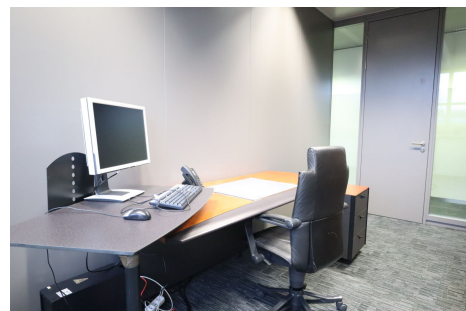

Escritório

11.7m²
Bertrange

900€
Cobranças : 100€

DESCRIÇÃO DA PROPRIEDADE

Please find the English Version below L'agence immobilière House Dream a le plaisir d'offrir à la location les bureaux privés suivants: Pour une ou deux personnes, dans le business park Altrium à Bertrange. Les bureaux peuvent être loués meublés ou non meublés, bien que le prix reste le même pour les deux options. Sont inclus dans le prix, une salle de réunion (selon la disponibilité) et la mise à disposition d'une secrétaire pour prendre des messages et passer des appels, ainsi que tous les frais de nettoyage, d'électricité et de chauffage. Les frais d'internet et de téléphone seront facturés séparément au nom du client par le prestataire (selon l'abonnement choisi et la consommation). Possibilité de louer des emplacements intérieurs. N'hésitez pas à consulter notre site www.housedream.lu pour découvrir nos autres biens ou nous contacter au +352 27 77 00 78 ou par mail contact@housedream.lu pour plus d'informations et/ou une éventuelle visite. The real estate agency House Dream have the plea...