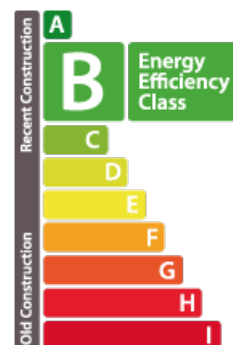

Terreno para construir

131m²
Itzig

550 000€

DESCRIÇÃO DA PROPRIEDADE

O sonho da casa tem uma oferta exclusiva para este terreno de 1,51 acres, idealmente localizado no coração de Itzig. Possibilidade de construção de uma moradia unifamiliar de 77m². Terreno vendido com autorização de planeamento mas sem contrato de construção. Perto de todas as comodidades (supermercados, creches, parques), a propriedade está localizada num ambiente bem conectado, apenas a 10 minutos da cidade de Luxemburgo e Kirchberg. Acesso rápido às auto-estradas. Não hesite em contactar-nos se tiver um imóvel para venda ou aluguer! Estamos constantemente à procura de apartamentos, casas e terrenos para construção para vender ou arrendar à nossa clientela atual. As nossas avaliações são gratuitas. Também estamos disponíveis aos sábados para visitas, consoante a disponibilidade dos proprietários. Para obter o seu empréstimo, a nossa relação com os nossos parceiros financeiros permitir-lhe-á obter as melhores condições. Não hesite em visitar o nosso site www.housedream.lu para descobrir as ...

CARACTERÍSTICAS

Número de peças : -
Número de quarto(s) : -
Área : 131m²
Nb de banheiro : -
Cozinha equipada : Non

PASSAPORTE ENERGÉTICO

Classe de desempenho energético

Classe de isolamento térmico

B

✓ House dream